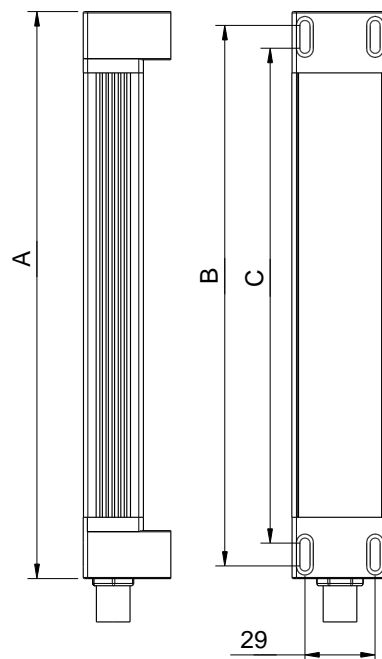

**Technische Daten**

Leistungsaufnahme:	6 Watt
Anschlusswert:	24V DC (-10% / +15%)
Anschlussart:	3 Meter Kabel
Material Gehäuse:	Aluminium eloxiert
Schutzart:	IP 67
Schutzklasse:	III
Lampenabdeckung:	4mm diffuses Einscheibensicherheitsglas
Max. Umgebungstemperatur:	50°C
Befestigung:	drehbar
Max. Schraubenkopfdurchmesser:	7,2 mm / M4
Bauform:	Anbauversion
Lichtverteilung:	direkt, breitstrahlend
Lichtfarbe:	neutralweiß, ca. 4.000 K
Farbwiedergabe (Ra):	>80
Abmessungen:	A= 235 mm, B= 225 mm, C= 205 mm, Breite= 40 mm
Gewicht:	ca. 0,530 kg
Besonderheiten:	
Leuchtenlichtstrom:	ca. 630 lm
Leuchtenlichtausbeute:	ca. 105 lm/W
Ausstrahlungswinkel:	>120°
Bestückung:	LED Energieeffizienzklasse A+
Betriebsgerät:	ohne

**Beleuchtungsstärken**

Messabstand: 50 cm

Em: 250 lx  
Emax: 649 lx  
Emin: 62 lx

**Beleuchtungsstärken**

Messabstand: 100 cm

Em: 138 lx  
Emax: 193 lx  
Emin: 79 lx