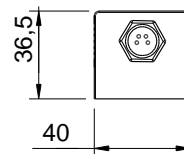

**Technische Daten**

Leistungsaufnahme:	6 Watt
Anschlusswert:	24V DC (-10% / +15%)
Anschlussart:	3 Meter Kabel
Material Gehäuse:	Aluminium eloxiert
Schutzart:	IP 67
Schutzklasse:	III
Lampenabdeckung:	4mm diffuses Einscheibensicherheitsglas
Max. Umgebungstemperatur:	50°C
Befestigung:	drehbar
Max. Schraubenkopfdurchmesser:	7,2 mm / M4
Bauform:	Anbauversion
Lichtverteilung:	direkt, breitstrahlend
Lichtfarbe:	neutralweiß, ca. 4.000 K
Farbwiedergabe (Ra):	>80
Abmessungen:	A= 235 mm, B= 225 mm, C= 205 mm, Breite= 40 mm
Gewicht:	ca. 0,530 kg
Besonderheiten:	
Leuchtenlichtstrom:	ca. 630 lm
Leuchtenlichtausbeute:	ca. 105 lm/W
Ausstrahlungswinkel:	>120°
Bestückung:	LED Energieeffizienzklasse A+
Betriebsgerät:	ohne

**Beleuchtungsstärken**

Messabstand: 50 cm

Em: 250 lx  
Emax: 649 lx  
Emin: 62 lx

**Beleuchtungsstärken**

Messabstand: 100 cm

Em: 138 lx  
Emax: 193 lx  
Emin: 79 lx